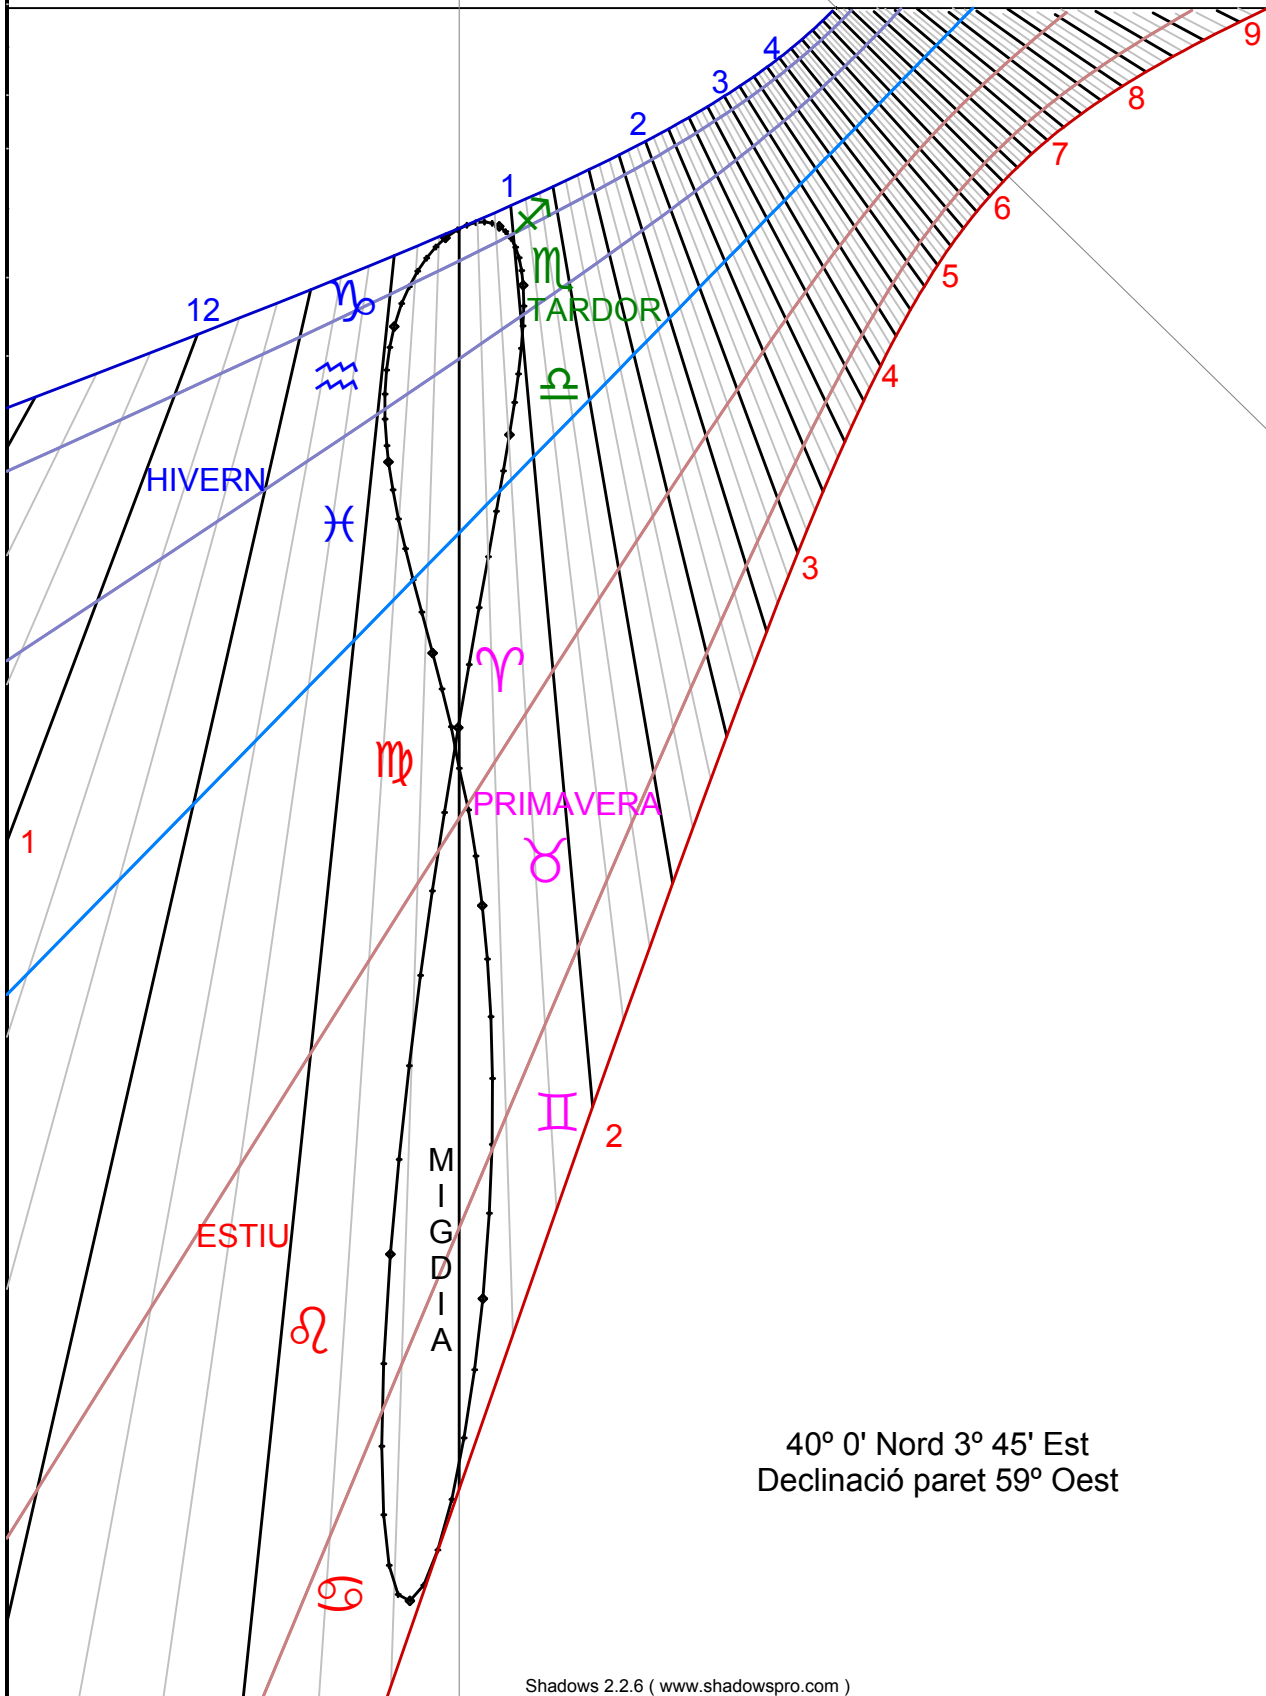

ET TEMPUS
SENECIT
Fins i tot el temps
torna vell

40° 0' Nord 3° 45' Est
Declinació paret 59° Oest