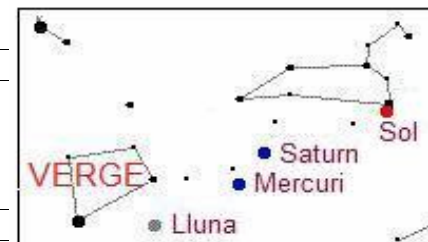

SORTIDA	POSTA			LLUNA	LLUNA	FASE	
	1	6:43	20:58	13:50	14:15	P: 02:17	S: 18:05		
Diumenge	2	6:43	20:57	13:50	14:14	P: 03:08	S: 18:52		
	3	6:44	20:56	13:50	14:12	P: 04:04	S: 19:33		
	4	6:45	20:55	13:50	14:10	P: 05:03	S: 20:07		
	5	6:46	20:53	13:49	14:07	P: 06:04	S: 20:36		
	6	6:47	20:52	13:49	14:05	P: 07:05	S: 21:02	LP 02:56	Ecl. penombral de Lluna
	7	6:48	20:51	13:49	14:03	P: 08:05	S: 21:25		
	8	6:49	20:50	13:49	14:01	P: 09:06	S: 21:47		
Diumenge	9	6:50	20:49	13:49	13:59	P: 10:06	S: 22:10		
	10	6:51	20:47	13:49	13:56	P: 11:08	S: 22:33		
	11	6:52	20:46	13:49	13:54	P: 12:12	S: 23:00		
	12	6:53	20:45	13:49	13:52	P: 13:18	S: 23:31		
	13	6:54	20:44	13:49	13:50	P: 14:27	S: No	QM 20:55	
	14	6:55	20:42	13:48	13:47	S: 00:11	P: 15:36		Oposició de Júpiter.
	15	6:56	20:41	13:48	13:45	S: 00:57	P: 16:43		
Diumenge	16	6:57	20:39	13:48	13:42	S: 01:53	P: 17:44		Conjunció Lluna, Mart (Matí)
	17	6:58	20:38	13:48	13:40	S: 03:02	P: 18:37		
	18	6:59	20:37	13:48	13:38	S: 04:18	P: 19:21		
	19	7:00	20:35	13:47	13:35	S: 05:37	P: 19:57		
	20	7:01	20:34	13:47	13:33	S: 06:55	P: 20:28	LN 12:02	
	21	7:01	20:32	13:46	13:31	S: 08:11	P: 20:56		
	22	7:02	20:31	13:46	13:29	S: 09:25	P: 21:23		
Diumenge	23	7:03	20:29	13:46	13:26	S: 10:36	P: 21:51		Verge 01:39
	24	7:04	20:28	13:46	13:24	S: 11:46	P: 22:20		
	25	7:05	20:26	13:45	13:21	S: 12:54	P: 22:52		
	26	7:06	20:25	13:45	13:19	S: 14:00	P: 23:30		
	27	7:07	20:23	13:45	13:16	S: 15:02	P: No	QC 13:41	
	28	7:08	20:22	13:45	13:14	P: 00:15	S: 15:59		
	29	7:09	20:20	13:44	13:11	P: 01:03	S: 16:49		
Diumenge	30	7:10	20:19	13:44	13:09	P: 01:56	S: 17:32		
	31	7:11	20:17	13:44	13:06	P: 02:55	S: 18:08