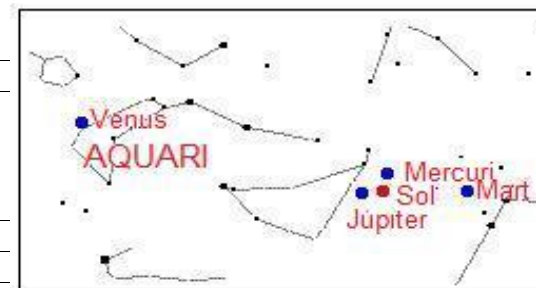

CALENDARI ASTRONÒMIC DE MENORCA (en horari oficial)

IES. Josep M. Quadrado (A. Liz)

GENER 2009.

		SORTIDA	POSTA	MIGDIA	DURADA	LLUNA	LLUNA	FASE	
	1	8:06	17:30	12:48	9:24	S: 10:50	P: 22:25		
	2	8:06	17:31	12:48	9:25	S: 11:12	P: 23:28		
	3	8:06	17:31	12:48	9:25	S: 11:34	P: No		
Diumenge	4	8:06	17:32	12:49	9:26	P: 00:34	S: 11:58	QC 12:56	Periheli Terra 147.095.271 km
	5	8:06	17:33	12:49	9:27	P: 01:41	S: 12:26		
	6	8:06	17:34	12:50	9:28	P: 02:52	S: 12:59		
	7	8:06	17:35	12:50	9:29	P: 04:07	S: 13:40		
	8	8:06	17:36	12:51	9:30	P: 05:22	S: 14:32		
	9	8:06	17:37	12:51	9:31	P: 06:33	S: 15:38		
	10	8:06	17:38	12:52	9:32	P: 07:35	S: 16:53		
Diumenge	11	8:05	17:39	12:52	9:34	P: 08:25	S: 18:13	LP 04:27	
	12	8:05	17:40	12:52	9:35	P: 09:05	S: 19:33		
	13	8:05	17:41	12:53	9:36	P: 09:38	S: 20:48		
	14	8:05	17:42	12:53	9:37	P: 10:05	S: 21:59		Màxima elongació Venus 47° Vespre.
	15	8:04	17:43	12:53	9:39	P: 10:30	S: 23:07		
	16	8:04	17:45	12:54	9:41	P: 10:54	S: No		
	17	8:03	17:46	12:54	9:43	S: 00:16	P: 11:19		
Diumenge	18	8:03	17:47	12:55	9:44	S: 01:20	P: 11:45	QM 03:47	
	19	8:02	17:48	12:55	9:46	S: 02:24	P: 12:15		Aquari 23:40
	20	8:02	17:49	12:55	9:47	S: 03:26	P: 12:49		
	21	8:01	17:50	12:55	9:49	S: 04:26	P: 13:30		
	22	8:01	17:51	12:56	9:50	S: 05:22	P: 14:17		
	23	8:00	17:53	12:56	9:53	S: 06:12	P: 15:11		
	24	7:59	17:54	12:56	9:55	S: 06:56	P: 16:09		
Diumenge	25	7:59	17:55	12:57	9:56	S: 07:32	P: 17:11		
	26	7:58	17:56	12:57	9:58	S: 08:04	P: 18:14	LN 08:56	Eclipsi anular de sol
	27	7:57	17:57	12:57	10:00	S: 08:31	P: 19:16		
	28	7:56	17:59	12:57	10:03	S: 08:55	P: 20:19		
	29	7:55	18:00	12:57	10:05	S: 09:18	P: 21:21		
	30	7:54	18:01	12:57	10:07	S: 09:40	P: 22:24		
	31	7:54	18:02	12:58	10:08	S: 10:03	P: 23:30		