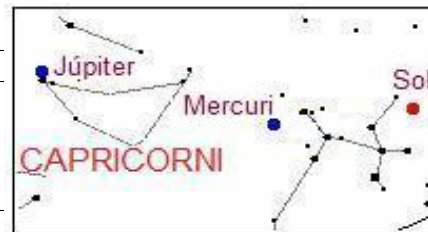

CALENDARI ASTRONÒMIC DE MENORCA (en horari oficial)

IES. Josep M. Quadrado (A. Liz)

DESEMBRE 2009.

		SORTIDA	POSTA	MIGDIA	DURADA	LLUNA	LLUNA	FASE	
	1	7:47	17:19	12:33	9:32	P:06:52	S: 16:25		
	2	7:48	17:19	12:33	9:31	P: 08:02	S: 17:20	LP 08:32	
	3	7:49	17:19	12:34	9:30	P: 09:07	S: 18:26		
	4	7:50	17:19	12:34	9:29	P: 10:03	S: 19:39		
	5	7:51	17:19	12:35	9:28	P: 10:50	S: 20:56		
Diumenge	6	7:52	17:19	12:35	9:27	P: 11:28	S: 22:11		
	7	7:52	17:19	12:35	9:27	P: 12:00	S: 23:23		
	8	7:53	17:19	12:36	9:26	P: 12:28	S: No		
	9	7:54	17:19	12:36	9:25	S: 00:34	P: 12:55	QM 01:15	
	10	7:55	17:19	12:37	9:24	S: 01:43	P: 13:21		
	11	7:56	17:19	12:37	9:23	S: 02:50	P: 13:48		
	12	7:57	17:19	12:38	9:22	S: 03:58	P: 14:19		
Diumenge	13	7:57	17:19	12:38	9:22	S: 05:04	P: 14:53		
	14	7:58	17:20	12:39	9:22	S: 06:09	P: 15:34		
	15	7:59	17:20	12:39	9:21	S: 07:10	P: 16:21		
	16	8:00	17:20	12:40	9:20	S: 08:05	P: 17:14	LN 13:03	
	17	8:00	17:20	12:40	9:20	S: 08:53	P: 18:12		
	18	8:01	17:21	12:41	9:20	S: 09:33	P: 19:12		
	19	8:01	17:21	12:41	9:20	S: 10:07	P: 20:12		
Diumenge	20	8:02	17:22	12:42	9:20	S: 10:36	P: 21:12		
	21	8:02	17:22	12:42	9:20	S: 11:01	P: 22:11		Capricorn 18:47 Hivern
	22	8:03	17:23	12:43	9:20	S: 11:24	P: 23:09		
	23	8:03	17:23	12:43	9:20	S: 11:47	P: No		
	24	8:04	17:24	12:44	9:20	P: 00:10	S: 12:09	QC 18:36	
	25	8:04	17:24	12:44	9:20	P: 01:10	S: 12:33		
	26	8:05	17:25	12:45	9:20	P: 02:13	S: 13:00		
Diumenge	27	8:05	17:26	12:45	9:21	P: 03:19	S: 13:32		
	28	8:05	17:26	12:45	9:21	P: 04:28	S: 14:11		
	29	8:06	17:27	12:46	9:21	P: 05:38	S: 15:01		
	30	8:06	17:28	12:47	9:22	P: 06:46	S: 16:01		
	31	8:06	17:29	12:47	9:23	P: 07:47	S: 17:12	LP 20:15	Eclipsi parcial de Lluna