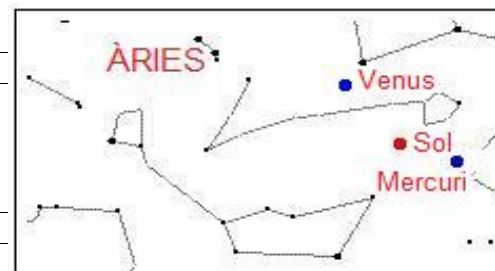

CALENDARI ASTRONÒMIC DE MENORCA (en horari oficial)

IES. Josep M. Quadrado (A. Liz)

MARÇ 2009.

		SORTIDA	POSTA	MIGDIA	DURADA	LLUNA	LLUNA	FASE	
Diumenge	1	7:18	18:36	12:57	11:18	S: 09:02	P: 23:39		
	2	7:16	18:37	12:56	11:21	S: 09:36	P: No		
	3	7:15	18:38	12:56	11:23	P: 00:54	S: 10:18		
	4	7:13	18:39	12:56	11:26	P: 02:05	S: 11:10	QC 08:46	
	5	7:11	18:40	12:55	11:29	P: 03:09	S: 12:12		
	6	7:10	18:41	12:55	11:31	P: 04:05	S: 13:23		
	7	7:08	18:43	12:55	11:35	P: 04:51	S: 14:39		
Diumenge	8	7:07	18:44	12:55	11:37	P: 05:29	S: 15:55		Oposició de Saturn
	9	7:05	18:45	12:55	11:40	P: 06:01	S: 17:09		
	10	7:04	18:46	12:55	11:42	P: 06:28	S: 18:21		
	11	7:02	18:47	12:54	11:45	P: 06:54	S: 19:31	LP 03:38	
	12	7:01	18:48	12:54	11:47	P: 07:19	S: 20:39		
	13	6:59	18:49	12:54	11:50	P: 07:45	S: 21:47		
	14	6:57	18:50	12:53	11:53	P: 08:13	S: 22:53		
Diumenge	15	6:56	18:51	12:53	11:55	P: 08:45	S: 23:58		
	16	6:54	18:52	12:53	11:58	S: 00:03	P: 09:22		
	17	6:53	18:53	12:53	12:00	S: 01:02	P: 10:05		
	18	6:51	18:54	12:52	12:03	S: 01:58	P: 10:54	QM 18:50	
	19	6:49	18:55	12:52	12:06	S: 02:47	P: 11:49		
	20	6:48	18:56	12:52	12:08	S: 03:28	P: 12:48		Aries 12:44 Primavera
	21	6:46	18:57	12:51	12:11	S: 04:04	P: 13:49		
Diumenge	22	6:44	18:58	12:51	12:14	S: 04:34	P: 14:52		
	23	6:43	18:59	12:51	12:16	S: 05:01	P: 15:55		
	24	6:41	19:00	12:50	12:19	S: 05:25	P: 16:58		
	25	6:40	19:01	12:50	12:21	S: 05:48	P: 18:02		
	26	6:38	19:02	12:50	12:24	S: 06:12	P: 19:08	LN 17:08	
	27	6:36	19:03	12:49	12:27	S: 06:36	P: 20:17		
	28	6:35	19:04	12:49	12:29	S: 07:04	P: 21:27		
Diumenge	29	7:33	20:05	13:49	12:32	S: 08:37	P: 23:40		Canvi horari
	30	7:31	20:06	13:48	12:35	S: 09:18	P: No		
	31	7:30	20:07	13:48	12:37	P: 00:58	S: 10:07